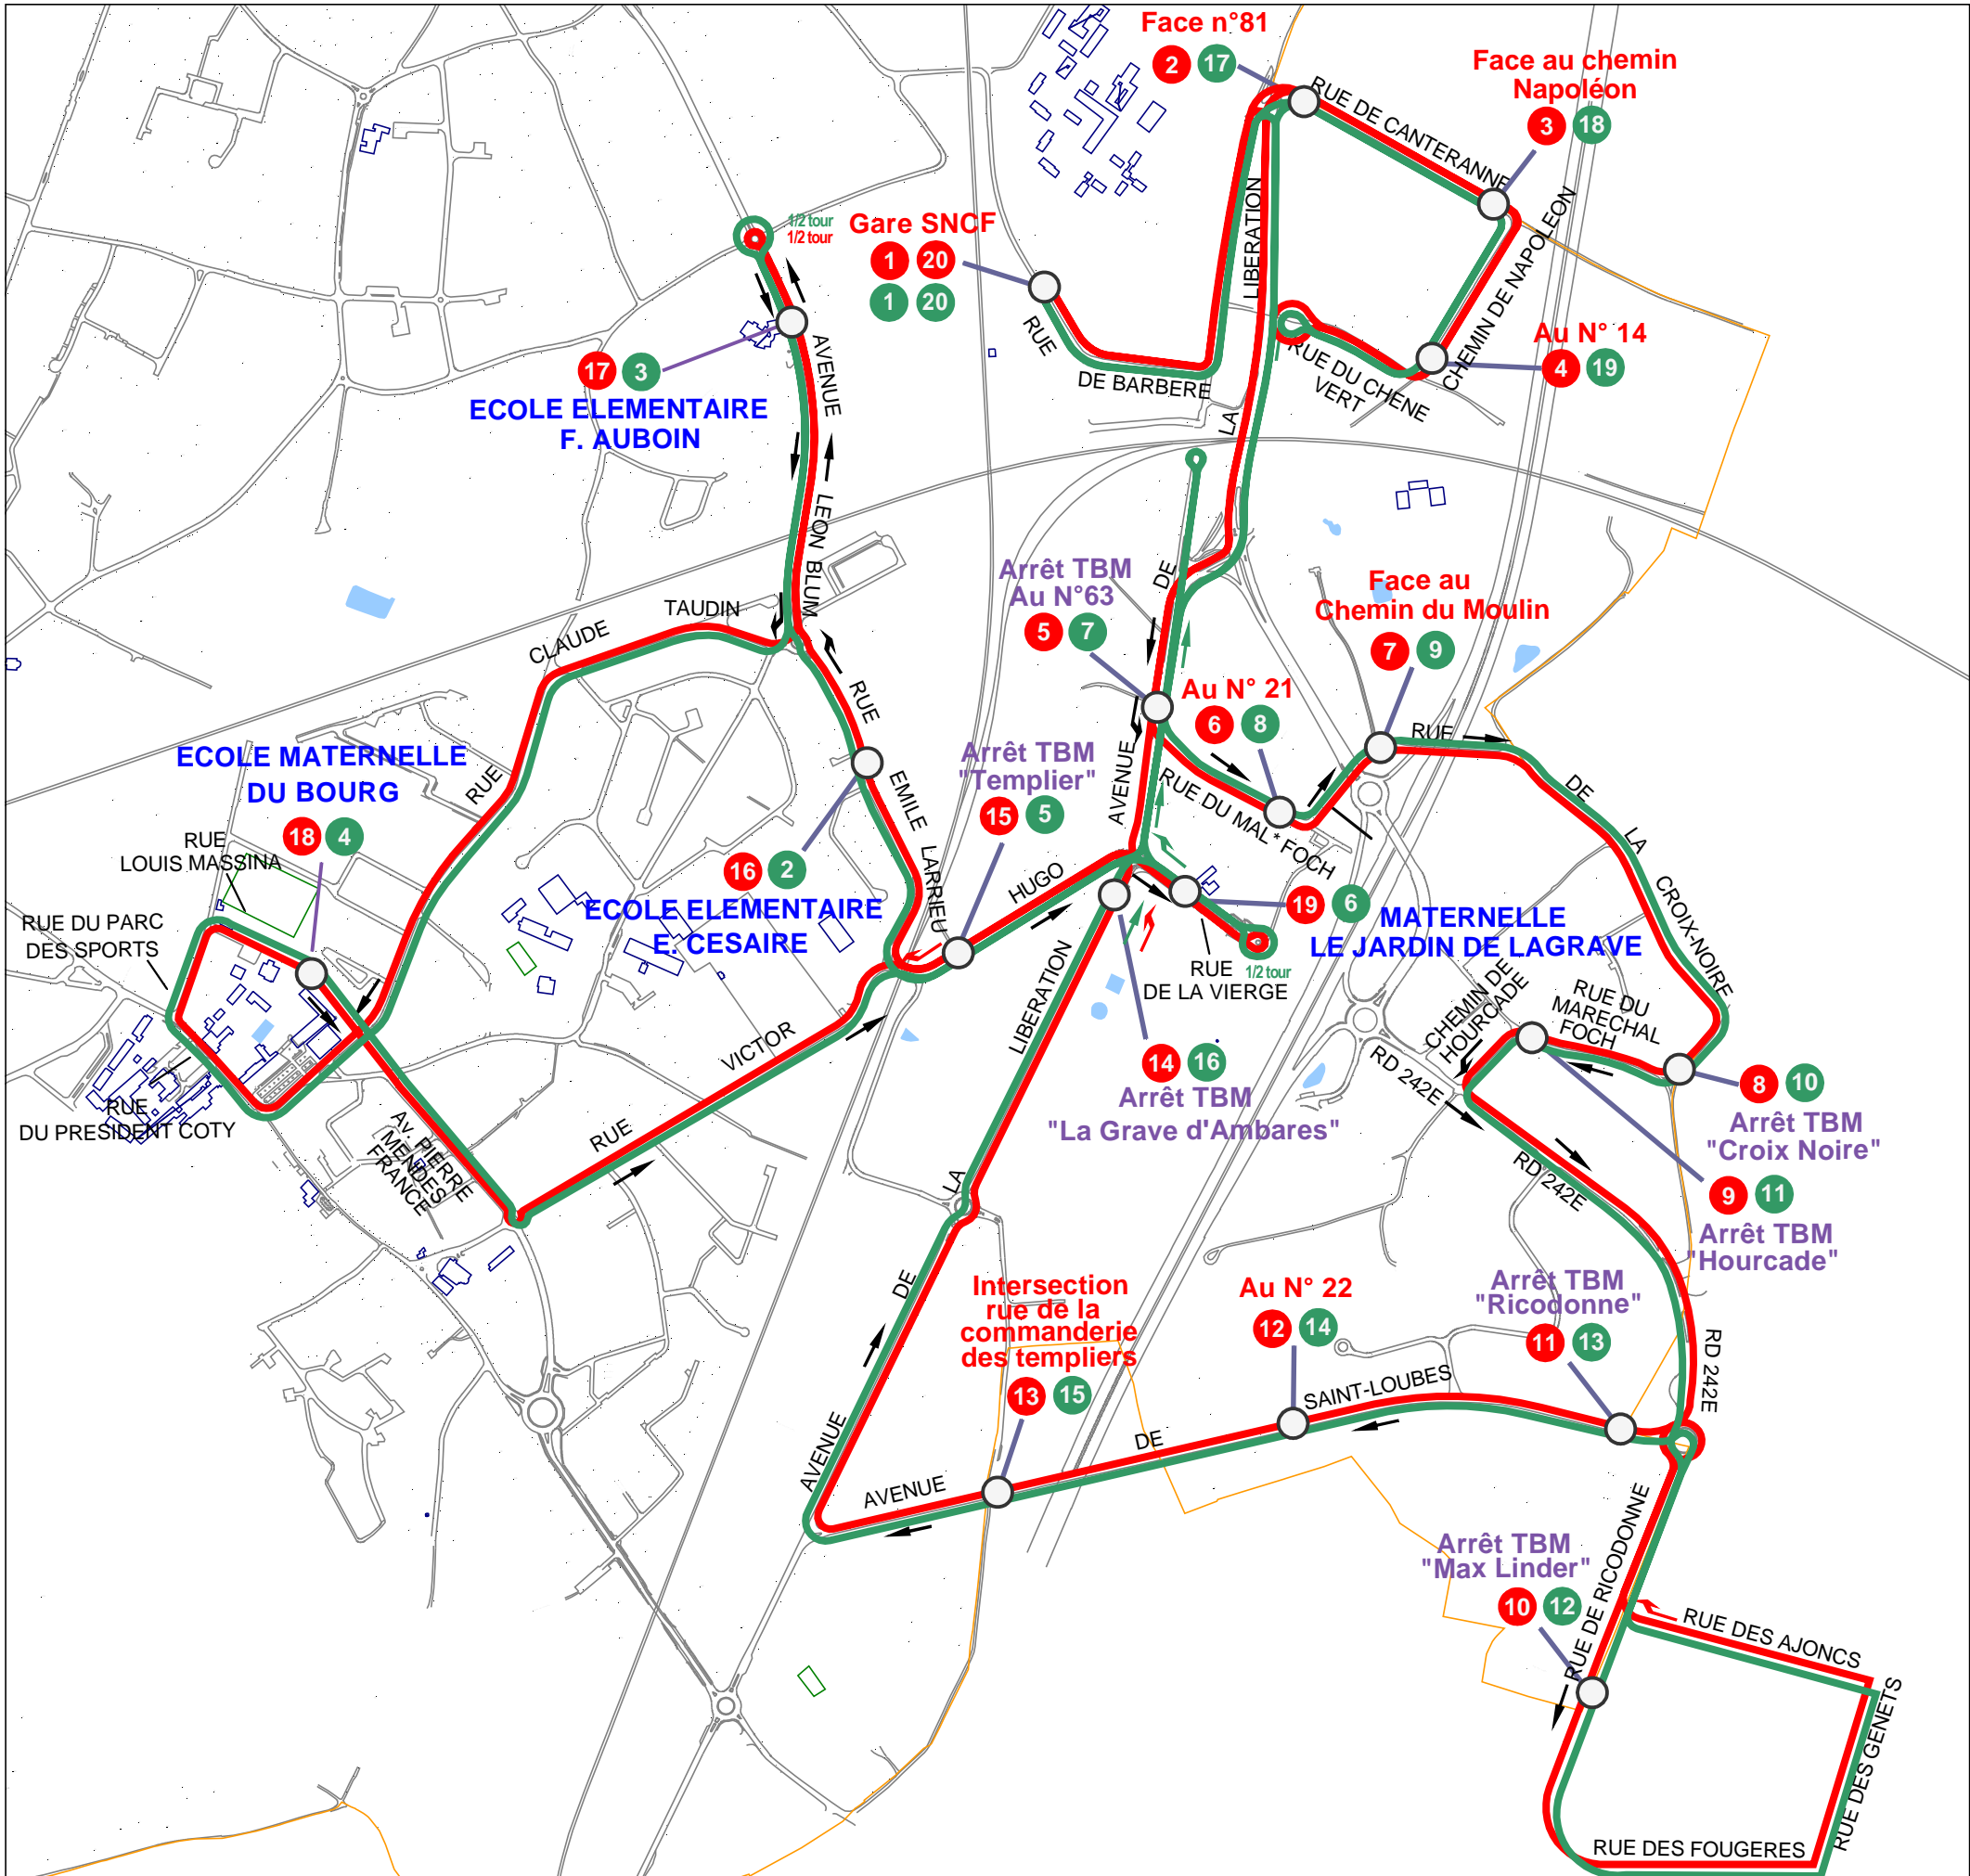

**POLE TERRITORIALE RIVE DROITE**

**FICHE TECHNIQUE**

**Marché  
2015 - 2021**

Organisateur secondaire : Commune d'AMBARES ET LAGRAVE  
 Transporteur titulaire : Cars de Bordeaux  
 Transporteur exécutant : Cars de Bordeaux  
 N° du marché : 150080R Lot 1  
 N° du circuit : 003.002

Noms et horaires des établissements desservis :

- Ecole Maternelle le Jardin de Lagrave :  
Lundi, Mardi, Jeudi et Vendredi : 8h45 - 16h30
- Ecole Élémentaire Aimé Césaire :  
Lundi, Mardi, Jeudi et Vendredi : 8h30 - 16h15
- Ecole Élémentaire F. Auboin :  
Lundi, Mardi, Jeudi et Vendredi : 8h30 - 16h15
- Ecole Maternelle du Bourg :  
Lundi, Mardi, Jeudi et Vendredi : 8h45 - 16h30

	MATIN Horaires de passage		SOIR Horaires de passage		
	km	Lundi - Mardi Jeudi - Vendredi	km	Lundi - Mardi Jeudi - Vendredi	
1	0,000	7h48	1	0,000	16h10
2		7h51	2		16h15
3		7h52	3		16h26
4		7h53	4		16h33
5		7h56	5		16h43
6		7h57	6		16h45
7		7h58	7		16h46
8		8h00	8		16h47
9		8h01	9		16h48
10		8h04	10		16h50
11		8h05	11		16h51
12		8h06	12		16h54
13		8h07	13		16h56
14		8h09	14		16h57
15		8h10	15		16h58
16		8h15	16		17h00
17		8h22	17		17h05
18		8h32	18		17h06
19		8h40	19		17h07
20	16.508	8h45	20	17.654	17h09

Parcours journalier : 34.972 km  
 Bordeaux le : 01/09/2015  
 Date d'effet de la modification : 02/09/2019  
 Plan sans échelle