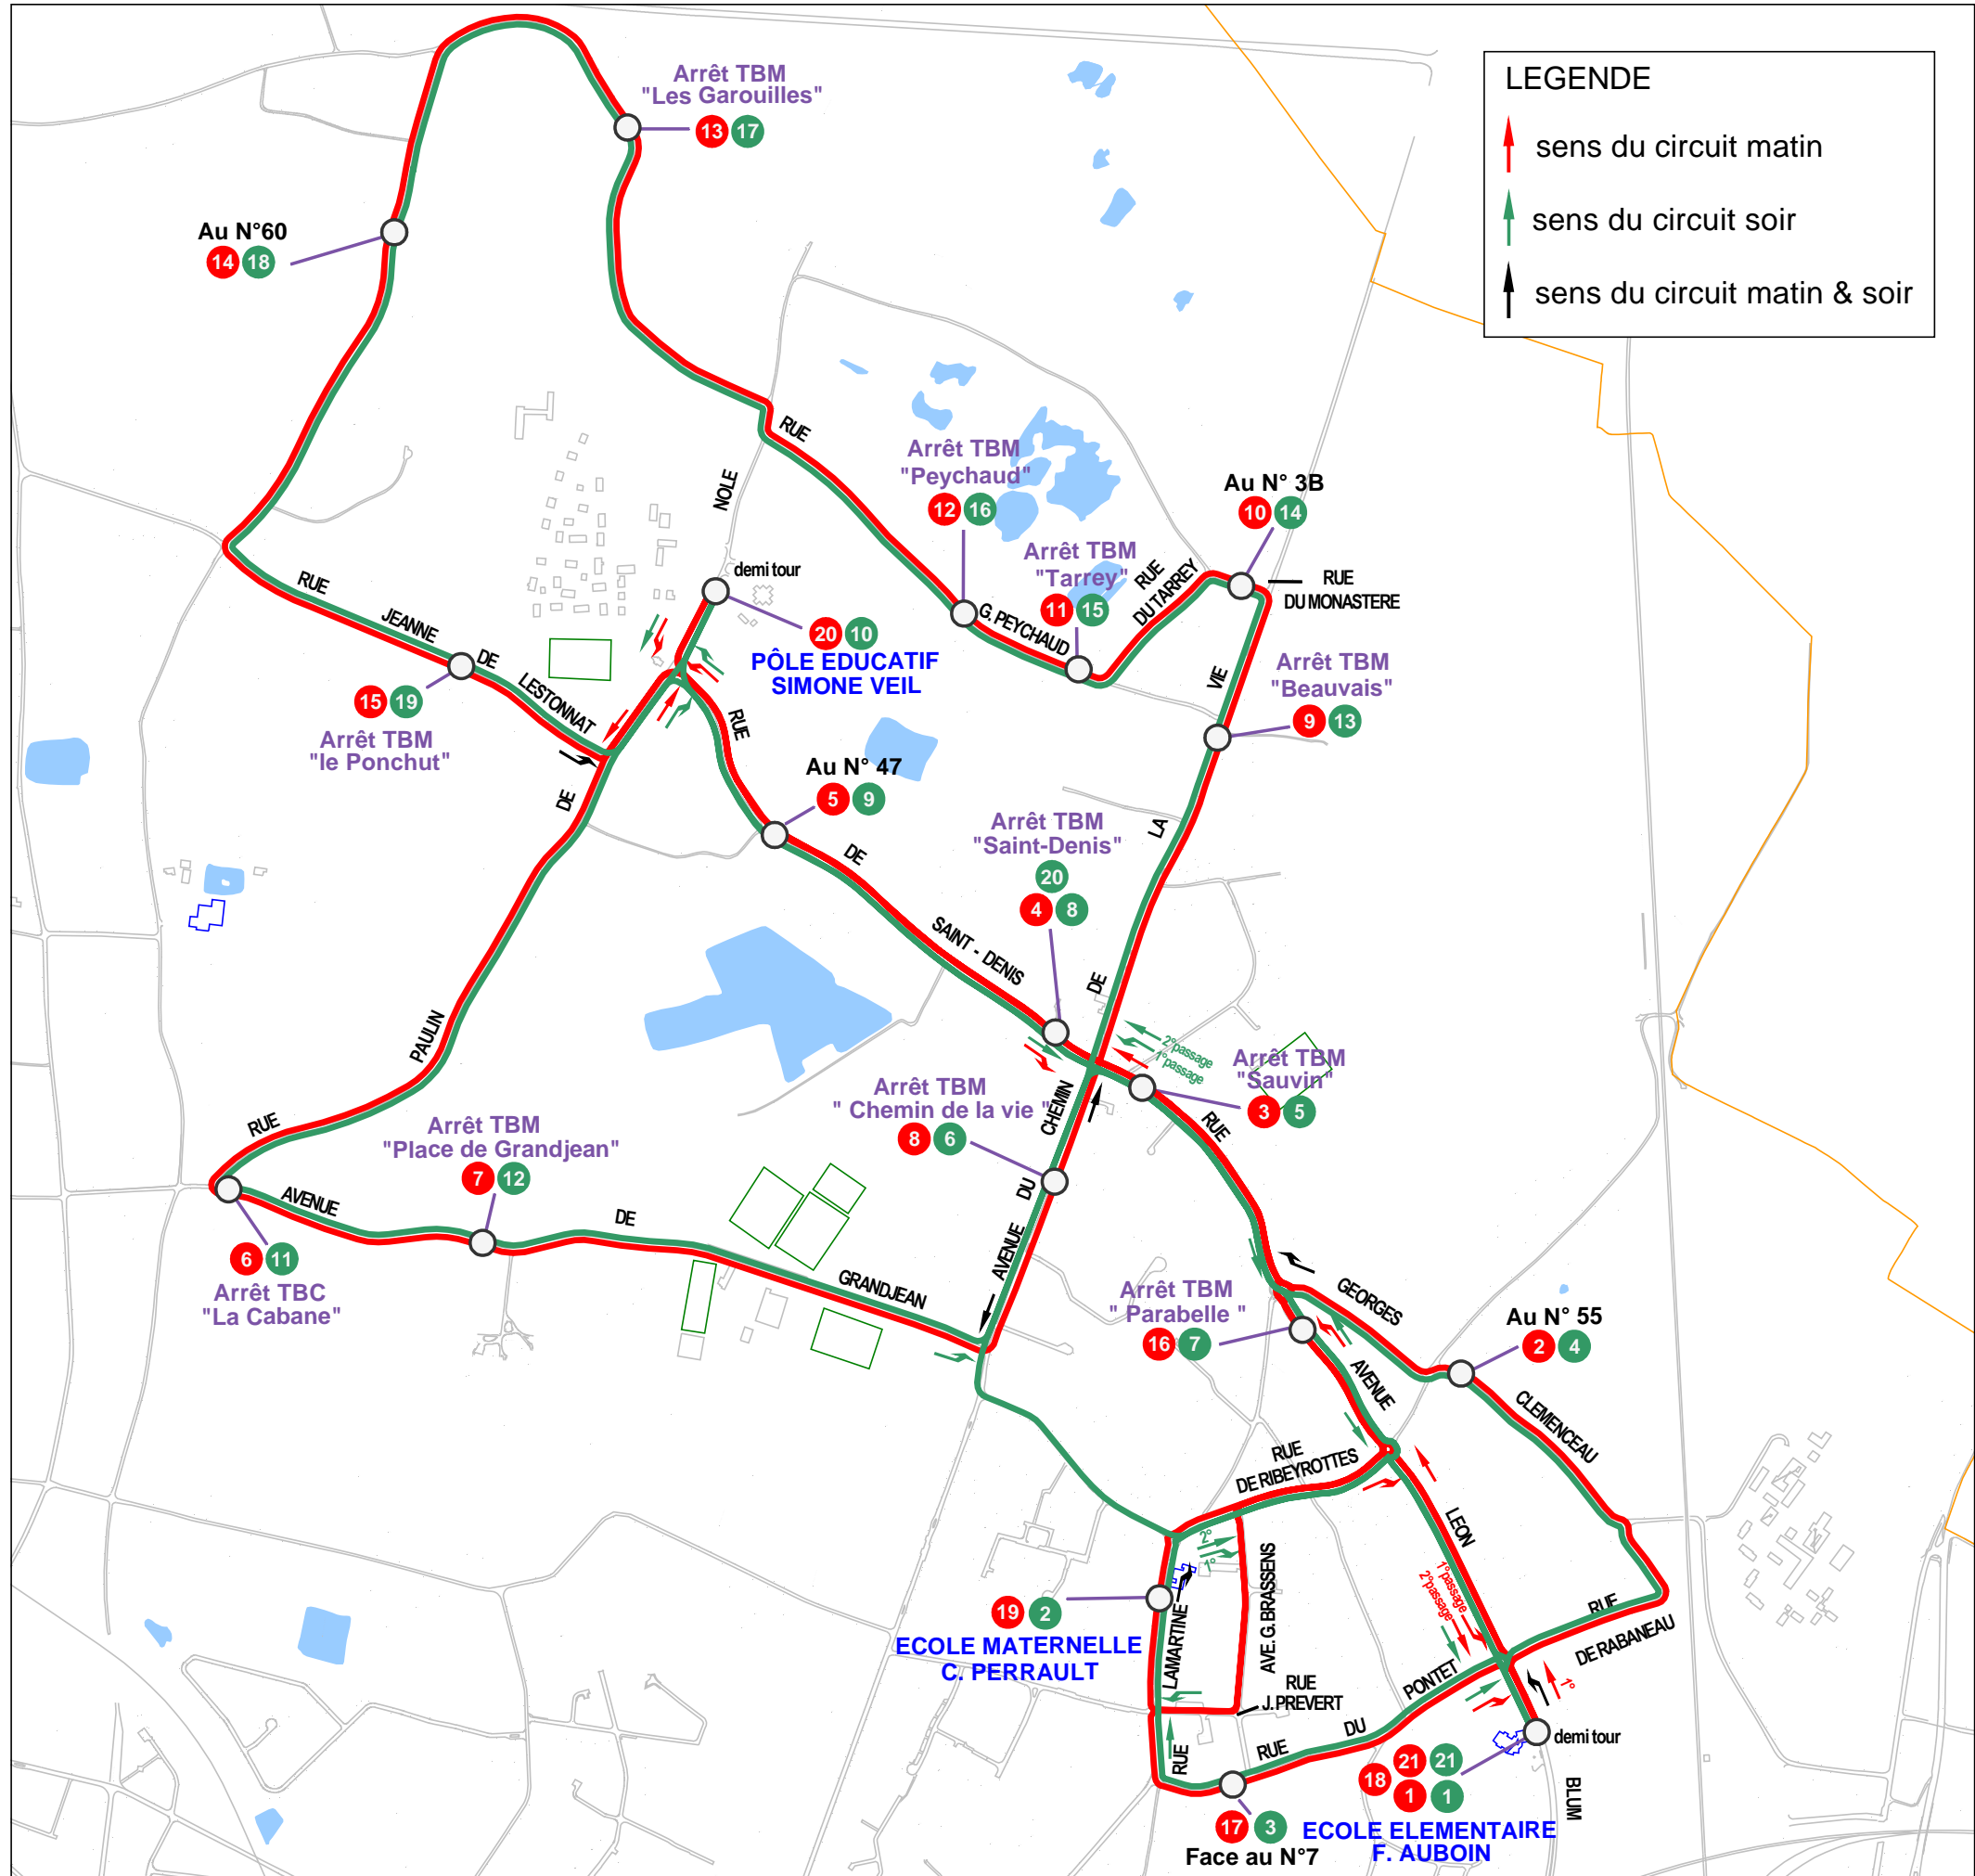

# POLE TERRITORIAL RIVE DROITE

**LEGENDE**

- sens du circuit matin
- sens du circuit soir
- sens du circuit matin & soir

### Marché 2015 - 2021

Organisateur secondaire : Commune d'AMBARES ET LAGRAVE  
 Transporteur titulaire : Transhorizon/Transcom  
 Transporteur exécutant : Transhorizon  
 N° du marché : 150083R Lot 4  
 N° du circuit : 003.006

Noms et horaires des établissements desservis :

Ecole Maternelle Charles Perrault : Lundi, Mardi, Jeudi et Vendredi : 8h45 - 16h30

Pôle éducatif Simone Veil : Lundi, Mardi, Jeudi et Vendredi : 8h45 - 16h30

Parcours journalier : 36.242 km  
 Bordeaux le : 01/09/2015  
 Date d'effet de la modification : 02/09/2019  
 Plan sans échelle